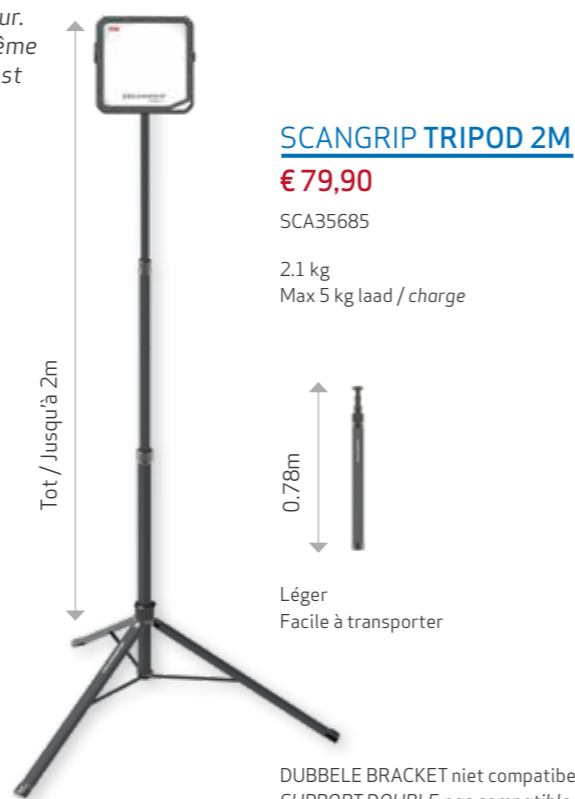

SCANGRIP TRIPOD 2M

€ 79,90

SCA35685

2.1 kg
Max 5 kg laad / charge

0.78m
Léger
Facile à transporter

DUBBELE BRACKET niet compatibel
SUPPORT DOUBLE pas compatible

// Statief op wielen voor mobiele verlichting

De SCANGRIP WHEEL TRIPOD is ontwikkeld voor mobiel gebruik van de werklamp. Het maakt het gemakkelijk om de lamp te verplaatsen waar u hem nodig heeft. De nieuwe standaard is uitgerust met 5 wielen voor meer veiligheid, stabiliteit en gebruiksgemak

Hij heeft nu een flexibele montagebeugel waarmee u gemakkelijk een tweede armatuur kunt plaatsen om van onderaf te verlichten. De extra bevestigingsbeugel is in hoogte verstelbaar en biedt totale flexibiliteit om uw lamp op de ideale hoogte te plaatsen.

// Trépied sur roues pour un éclairage mobile

Le TREPIED SUR ROUES SCANGRIP a été développé pour une utilisation mobile du projecteur de travail. Il facilite le déplacement de la lampe là où vous en avez besoin. Le nouveau pied est équipé de 5 roues pour améliorer la sécurité, la stabilité et faciliter sa manipulation

Il est désormais doté d'un support flexible qui vous permet de positionner facilement un deuxième projecteur pour éclairer par le bas. Le support de montage supplémentaire est réglable en hauteur et offre une flexibilité totale pour positionner votre éclairage à la hauteur idéale.